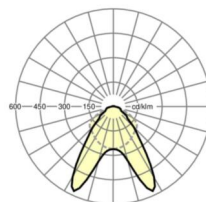

Оптика

Оснастка	LED, цветопередача/оттенок света CRI ≥ 80 / 4000K
Допуск для координаты цветности (MacAdam)	3SDCM
Фотобиологическая безопасность (светильник)	RG1
Номинальный световой поток	7470lm
Срок службы LED	50000h L80/B10 (Tq 40°C)
светоотдача светильников	179lm/W
Угол излучения	80° (C0) / 120° (C90)
UGR поп./вдоль	23.1 / 26.8

DEEP-LINK

<https://www.regiolum.de/ru/article/18364506600>

Ссылка	LED 8000lm 840
ηLB	100 %
Φ ↓/↑	97 % / 3 %
UGR поп./вдоль	23.1 / 26.8

Механика

цвет корпуса	белый стандартный для электротехники RAL 9016
размеры (LxWxH/DxH)	1531mm x 55mm x 46mm
вес (нетто)	1.7kg
Вид монтажа	сборка трековых систем

размеры

L	1531 mm	Длина
В	55 mm	Ширина
н	46 mm	Высота