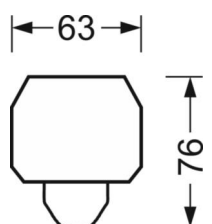

DEEP-LINK

<https://www.regiolum.de/ru/article/18364506600>

Ссылка	LED 8000lm 840
ηLB	100 %
Φ ↓/↑	97 % / 3 %
UGR поп./вдоль	23.1 / 26.8

Механика

цвет корпуса	белый стандартный для электротехники RAL 9016
размеры (LxWxH/DxH)	1531mm x 55mm x 46mm
вес (нетто)	1.7kg
Вид монтажа	сборка трековых систем

размеры

L	1531 mm	Длина
В	55 mm	Ширина
н	46 mm	Высота