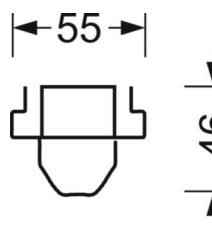

Оптика

Оснастка	LED, цветопередача/оттенок света CRI ≥ 80 / 4000K
Допуск для координаты цветности (MacAdam)	3SDCM
Фотобиологическая безопасность (светильник)	RG1
Номинальный световой поток	7470lm
Срок службы LED	50000h L80/B10 (Tq 40°C)
светоотдача светильников	179lm/W
Угол излучения	80° (C0) / 120° (C90)
UGR поп./вдоль	23.1 / 26.8

DEEP-LINK

<https://www.regiolum.de/ru/article/18364506600>

Ссылка	LED 8000lm 840
ηLB	100 %
Φ ↓/↑	97 % / 3 %
UGR поп./вдоль	23.1 / 26.8

Механика

цвет корпуса	белый стандартный для электротехники RAL 9016
размеры (LxWxH/DxH)	1531mm x 55mm x 46mm
вес (нетто)	1.7kg
Вид монтажа	сборка трековых систем

размеры

L	1531 mm	Длина
В	55 mm	Ширина
н	46 mm	Высота